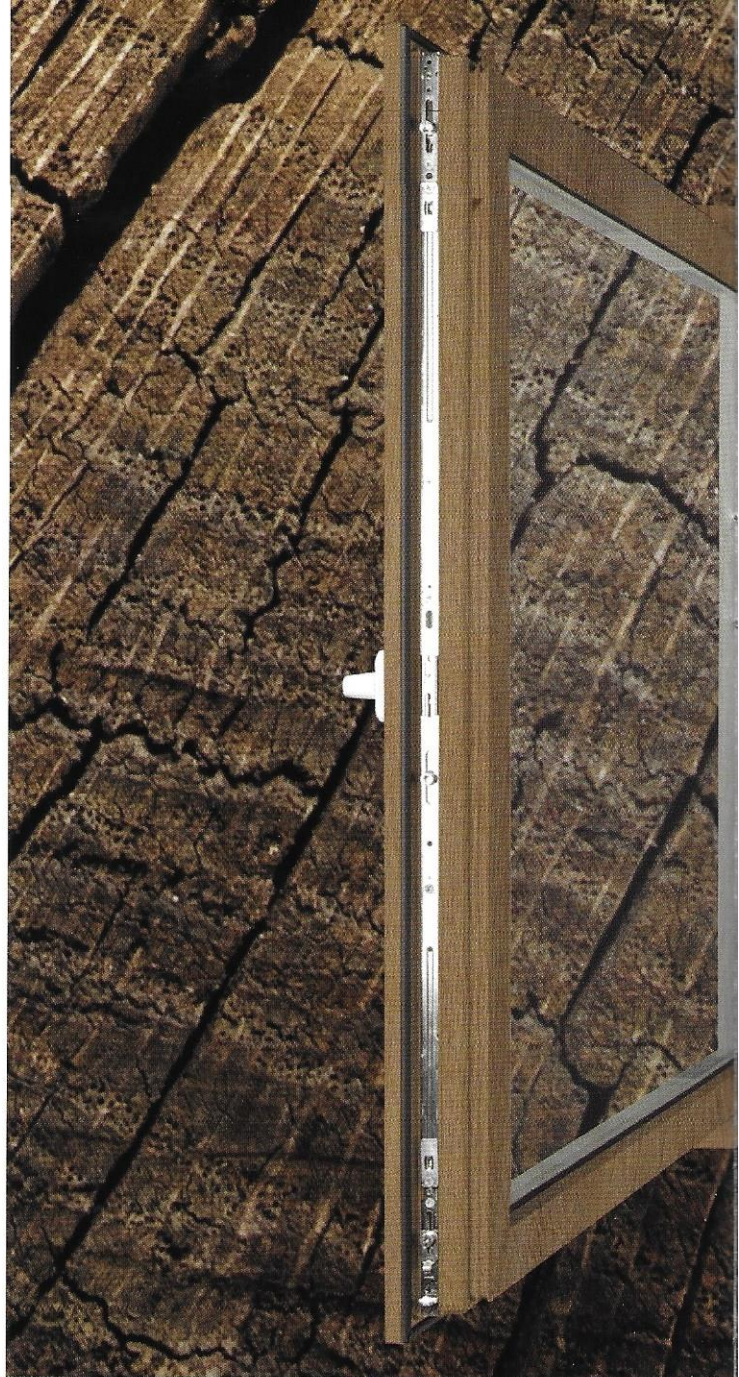

naturkolor76

NATURALMENTE REALISTAS

FULL COVER

NaturKolor76 llega acompañado de la tecnología Full Cover, que permite foliar los sistemas por sus tres caras, incluyendo también el galce del marco y la hoja.

Gracias a ella se puede foliar toda la superficie del perfil, logrando una ventana de igual tonalidad vista desde fuera o desde dentro de la vivienda.

TECNOLOGÍA PX

¿EN QUÉ CONSISTE LA TECNOLOGÍA PX Y POR QUÉ ES TAN IMPORTANTE EN EL FOLIADO?

Esta combinación ha dado como resultado una gama de láminas para exteriores más avanzada y con una mejorada durabilidad y estabilidad del color.

El folio PX utilizado por KÖMMERLING ha sido testado y se mantiene sin señales de fallo físico después de 22.000 horas de exposición solar.

Durabilidad y mantenimiento del color

Colores que se mantienen intactos con el paso del tiempo y no sufren decoloración, incluso en zonas de mucho sol. El perfil aguanta en perfectas condiciones durante toda su vida útil.